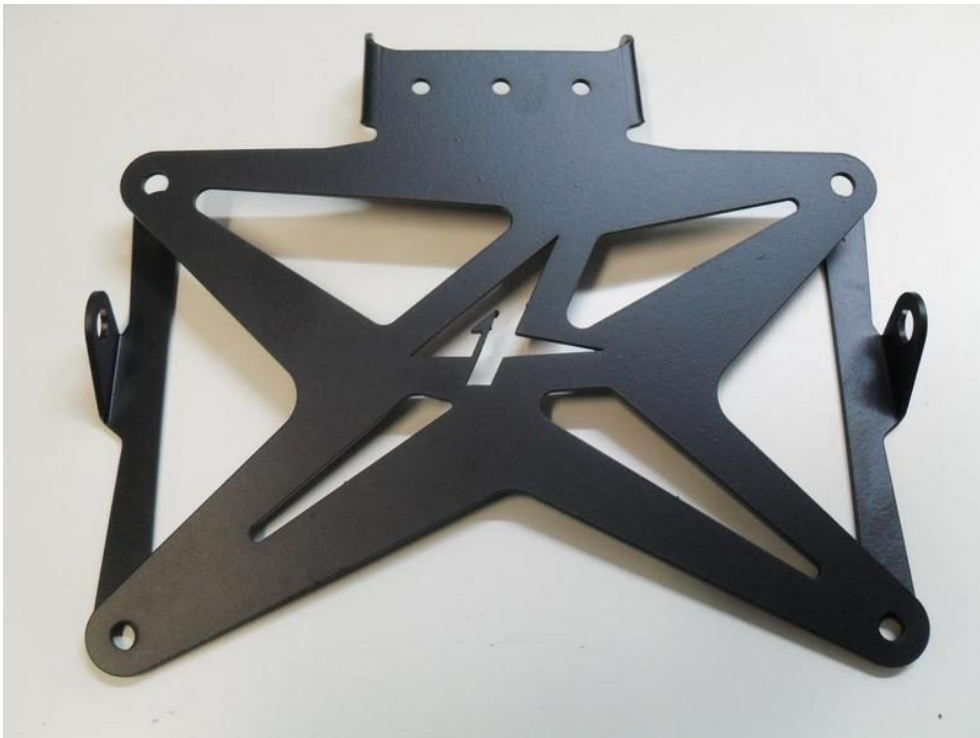

Per poter montare le frecce di direzione, usare le apposite staffe date in dotazione e avvitarle insieme alla targa della moto come in figura.

 **ATTENZIONE**

Tutti i prodotti For Racing sono realizzati per uso esclusivamente agonistico ed in circuito chiuso, vietato l'uso su strade pubbliche.

To mount the arrow keys, use the appropriate dates supplied brackets and screw them together with the license plate motion as in figure.

 **ATTENTION**

All For Racing parts are intended for exclusive racing use on closed tracks. Their use on public highways and roads may be forbidden.